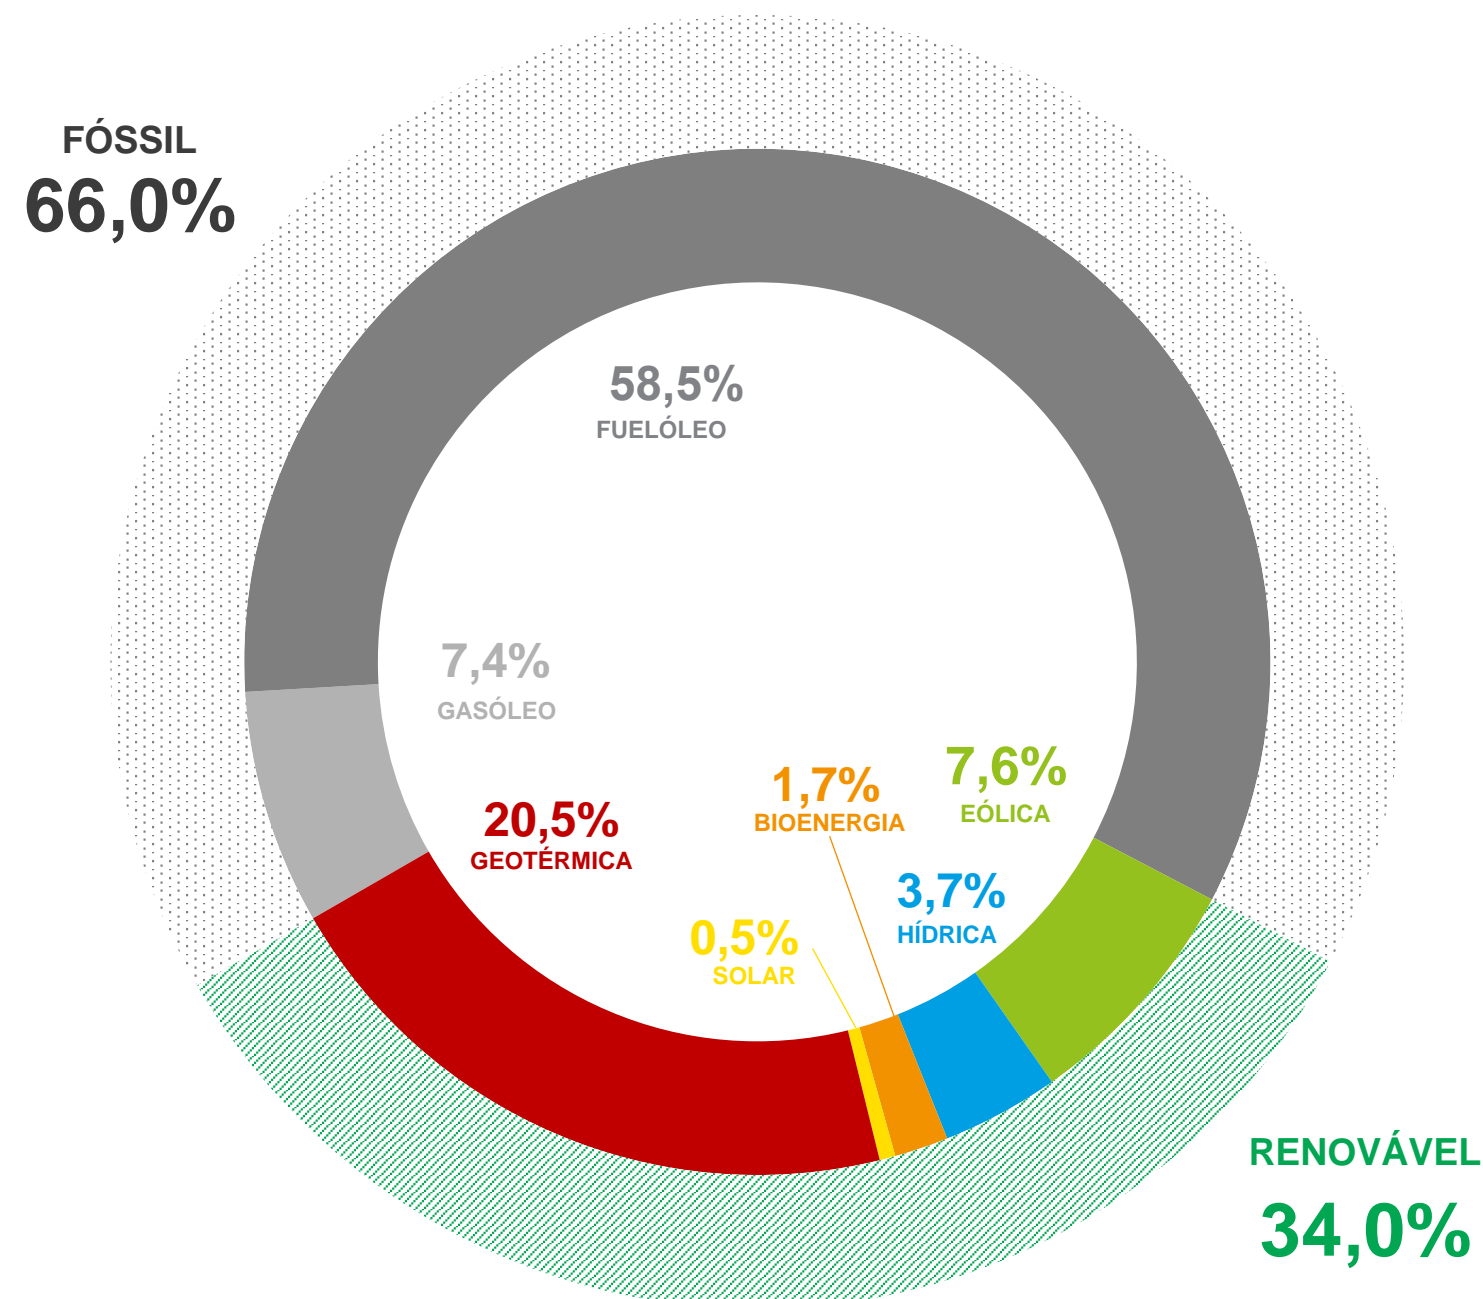

2024

BOLETIM ELETRICIDADE RENOVÁVEL

EDIÇÃO ESPECIAL
2024 REGIÕES AUTÓNOMAS

PORTUGAL PRECISA
DA NOSSA ENERGIA.

APREN Associação
de Energias
Renováveis

REGIÃO AUTÓNOMA DOS AÇORES GERAÇÃO ANUAL 2024

GERAÇÃO ACUMULADA JAN-DEZ 2023

GERAÇÃO ACUMULADA JAN-DEZ 2024

PRINCIPAIS INDICADORES FACE A 2023

NOTA: a categoria Solar inclui a geração Fotovoltaica e Mini/Microgeração e a categoria Bioenergia inclui Biomassa, Biogás e Resíduos.

Fonte: EDA, Análise APREN