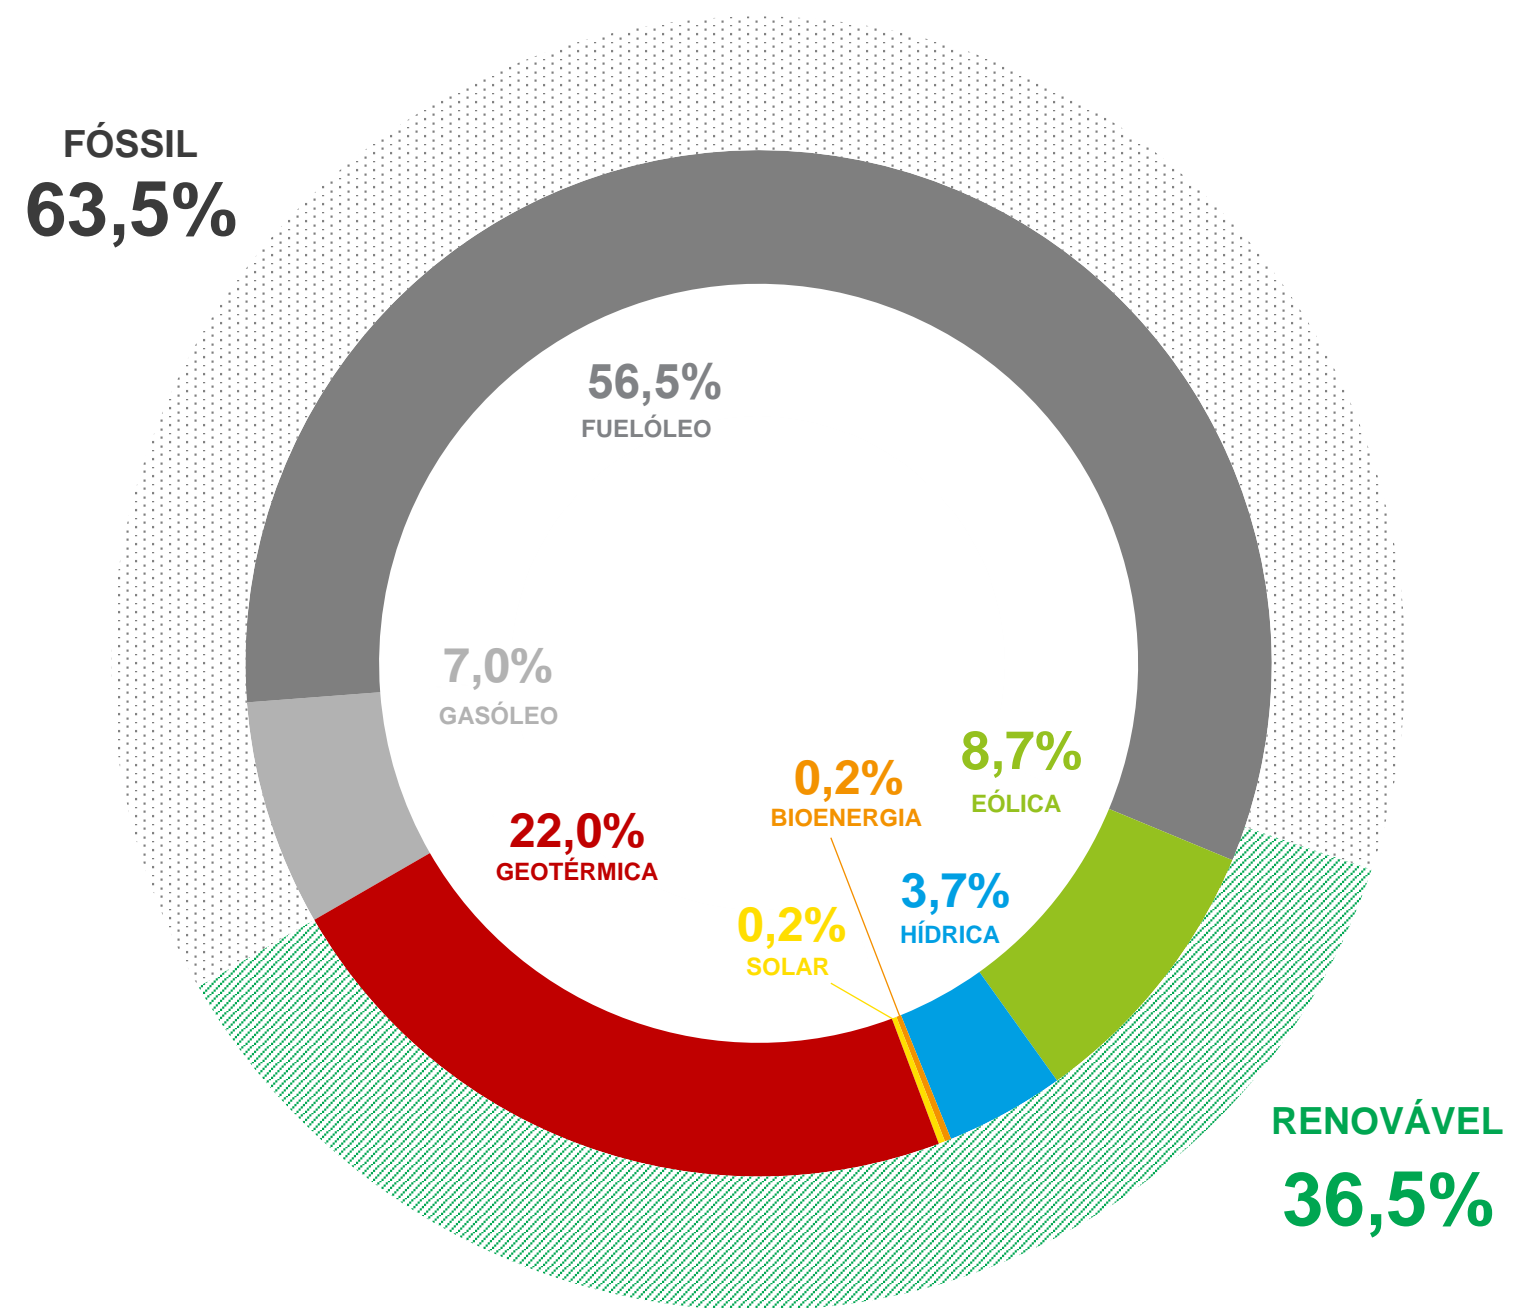

2024

BOLETIM ELETRICIDADE RENOVÁVEL

EDIÇÃO ESPECIAL
2024 REGIÕES AUTÓNOMAS

PORTUGAL PRECISA
DA NOSSA ENERGIA.

APREN Associação
de Energias
Renováveis

REGIÃO AUTÓNOMA DOS AÇORES GERAÇÃO ANUAL 2024

GERAÇÃO ACUMULADA JAN-DEZ 2023

GERAÇÃO ACUMULADA JAN-DEZ 2024

PRINCIPAIS INDICADORES FACE A 2023

NOTA: a categoria Solar inclui a geração Fotovoltaica e Mini/Microgeração e a categoria Bioenergia inclui Biomassa, Biogás e Resíduos.

Fonte: EDA, Análise APREN